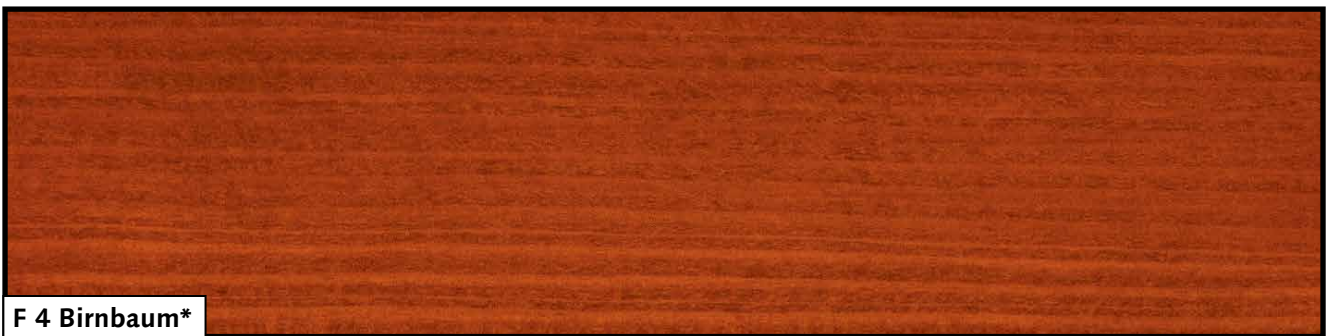

**NADELHOLZ**  
**FARBTONKARTE FÜR FENSTER UND TÜREN**

**F 1 farblos nur für H/A\***

**F 2 Natur\***

**F 3 Eiche\***

**F 4 Birnbaum\***

**F 5 Mahagoni\***

\*Holz ist ein Naturprodukt. Wuchs, Farbe, Struktur und Maserung sind bei jedem Baum einzigartig, daher sind Farbabweichungen holzbedingt möglich. Abbildung leicht vergrößert.

## Werden Sie kreativ mit der KOCH - Farbwelt!

Ob Sie harmonische Farbkombinationen lieben oder mit stilvollen Farbkontrasten gekonnt Akzente setzen wollen. Für die Innen- und Außengestaltung liefern wir Fenster in Ihrem Wunschton mit umweltfreundlicher Beschichtung aus unserer Lasur- und RAL-Farbpalette. Zusätzlich haben Sie fast unendliche Möglichkeiten bei der Außengestaltung der Aluminiumschale. Hier können Sie aus einer Vielzahl von Farben und Oberflächen wählen.